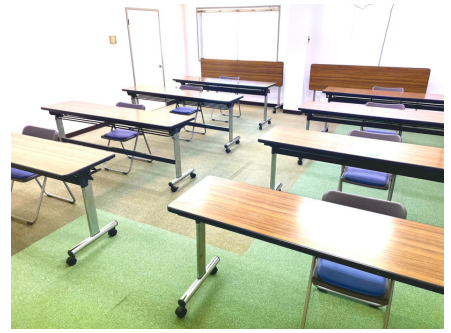

・印刷コーナー

活動に必要な資料やチラシ等の作成に役立つ印刷コーナーです。
(料金は別途ご確認ください。)

・作業室

資料作成等の作業や簡単な打ち合わせなどに使える個室です(定員8名)

・第1会議室(定員16名程度)

会合や教室、練習などでご利用できます。市民活動団体は無料でご利用できます。(予約制、市民活動団体以外は有料となります。)

・第2会議室(定員8名程度)

簡単な打ち合わせや少人数でのご利用にお使いいただけます。
(予約制、市民活動団体以外は有料となります)

・その他の施設機能

←つながる掲示板

施設全体で無料インターネット利用可/1階出入口のスロープ、階段の手すりを設置(バリアフリー化)/車椅子対応トイレ完備/駐車場、駐輪所(それぞれ15台、3台程度)/カフェサービス(どれでも1杯100円)

イベント情報

きさらびみらいラボ イベントカレンダー

4

MON	TUE	WED	THU	FRI	SAT	SUN
					1	2
3 休館日	4	5	6	7	8	9
10 休館日	11 笑顔になれるシク 10:00~12:00	12	13	14 ボランティア・地域活動相談交流会 10:00~11:00	15	16
17 休館日	18	19 パソコン入門教室 10:00~11:30	20	21	22	23 おしゃべりカフェ 10:00~11:00
24 休館日	25 笑顔になれるシク 10:00~12:00	26 おしゃべりカフェ 9:00~16:00	27 木更津中央クレーン作戦 9:00~10:00	28	29 市民活動無料相談会 13:00~14:00 15:00~16:00	30