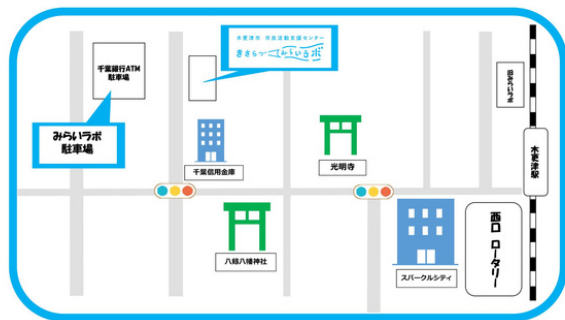

みらいラボ通信

mirailabotuuusin

2023/4月号

Contents

- ▶▶ 施設移転のお知らせ
- ▶▶ 施設のご案内
- ▶▶ イベント情報

施設移転のお知らせ

木更津市市民活動支援センターは4月1日（土）より
新しい場所で営業します

アクセスマップ

木更津市市民活動支援センター ぎさらづみらいラボ 9:00-21:30/月曜定休/駐車場有り
木更津市木更津中央一丁目4番9号 富田屋ビル1・2階
☎ 0438-53-7070 mail: info@k-mirailabo.com

施設のご案内

・ フリースペース

どなたでもご自由にお使いできるスペースです。
交流の場、ワークなどでご活用ください。

・ 情報コーナー

地域情報やボランティア情報など様々な情報があります。
ボランティアや活動に関する相談も可能です。
スタッフまでお気軽にご相談ください。

・印刷コーナー

活動に必要な資料やチラシ等の作成に役立つ印刷コーナーです。
(料金は別途ご確認ください。)

・作業室

資料作成等の作業や簡単な打ち合わせなどに使える個室です(定員8名)

・第1会議室(定員16名程度)

会合や教室、練習などでご利用できます。市民活動団体は無料でご利用できます。(予約制、市民活動団体以外は有料となります。)

・第2会議室(定員8名程度)

簡単な打ち合わせや少人数でのご利用にお使いいただけます。
(予約制、市民活動団体以外は有料となります)